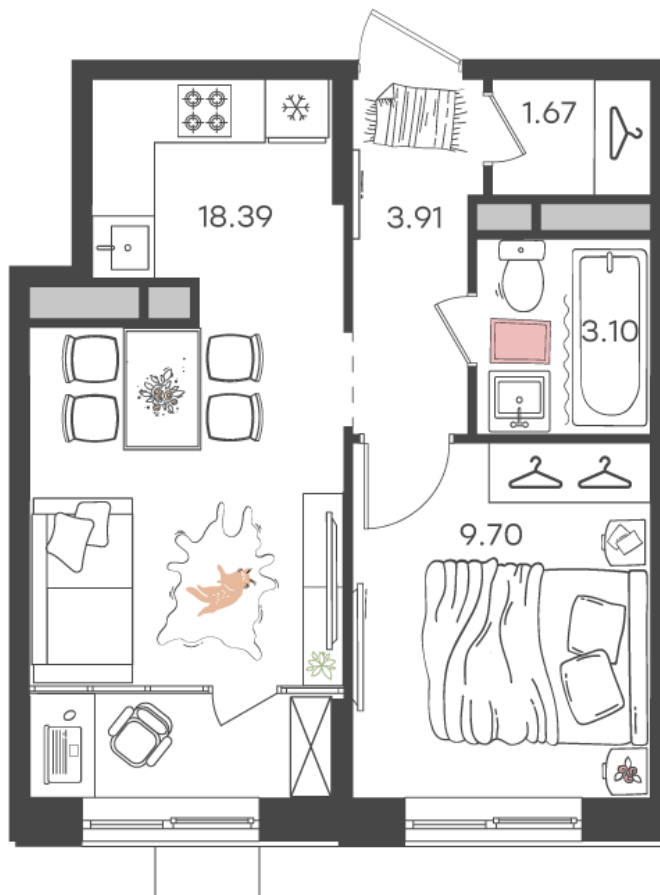

Дом 2 • Этаж 11 • Квартира 137

2-к евро 36.77 м²

✦ С отделкой

Площадь указана с учетом
коэффициента летних помещений 0,5

5 442 438 ₹

148 013 ₹ за м²

Новая Жизнь

«Новая Жизнь» — это молодой современный микрорайон, созданный для комфортной жизни. Большинство домов первой очереди уже заселены, на первых этажах располагаются супермаркеты, аптеки и другие объекты с необходимой инфраструктурой. На территории расположен крупнейший в городе детский игровой хаб «Пауки», а также детские и спортивные площадки.