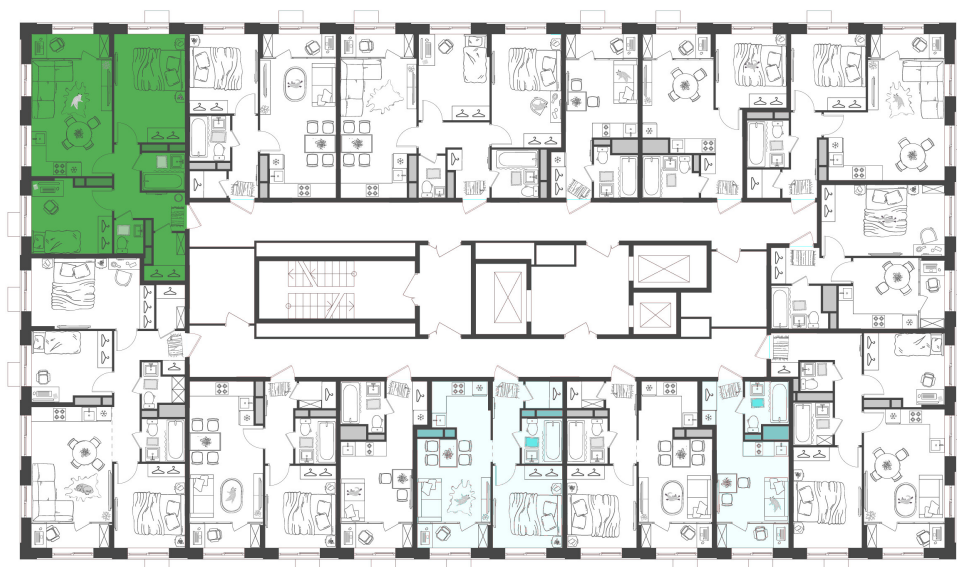

Дом 2 • Этаж 13 • Квартира 155

3-к евро 54.7 м²

✦ С отделкой

Кухня-гостиная 19.14 м²

Комната 13.02 м²

Комната 9.58 м²

Санузел 2.76 м²

Санузел 1.64 м²

Площадь указана с учетом
коэффициента летних помещений 0,5

7 979 800 ₹

145 883 ₹ за м²

Новая Жизнь

«Новая Жизнь» — это молодой современный микрорайон, созданный для комфортной жизни. Большинство домов первой очереди уже заселены, на первых этажах располагаются супермаркеты, аптеки и другие объекты с необходимой инфраструктурой. На территории расположен крупнейший в городе детский игровой хаб «Пауки», а также детские и спортивные площадки.