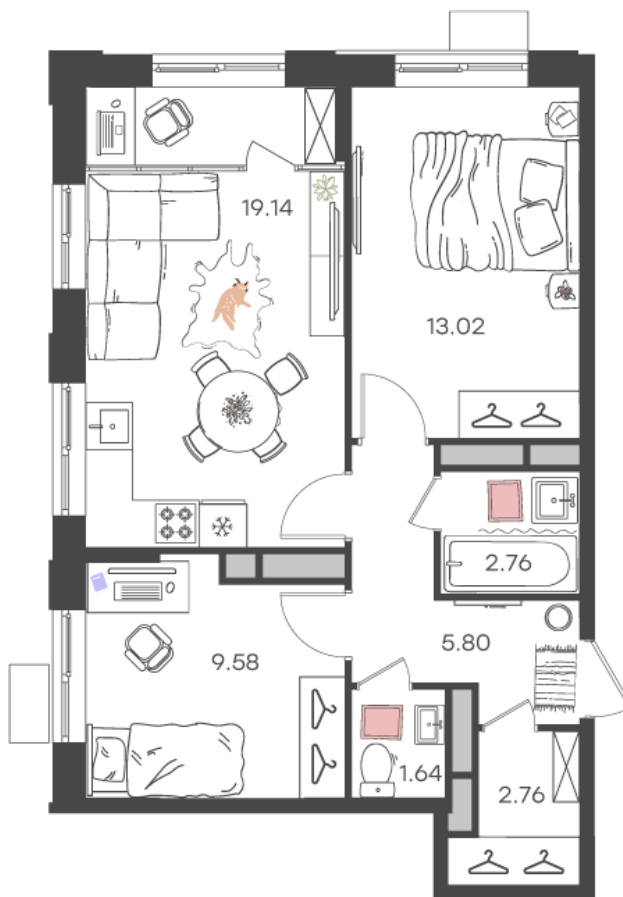

Дом 2 • Этаж 13 • Квартира 155

3-к евро 54.7 м²

✦ С отделкой

Кухня-гостиная 19.14 м²

Комната 13.02 м²

Комната 9.58 м²

Санузел 2.76 м²

Санузел 1.64 м²

Площадь указана с учетом
коэффициента летних помещений 0,5

7 979 800 ₹

145 883 ₹ за м²

Новая Жизнь

«Новая Жизнь» — это молодой современный микрорайон, созданный для комфортной жизни. Большинство домов первой очереди уже заселены, на первых этажах располагаются супермаркеты, аптеки и другие объекты с необходимой инфраструктурой. На территории расположен крупнейший в городе детский игровой хаб «Пауки», а также детские и спортивные площадки.