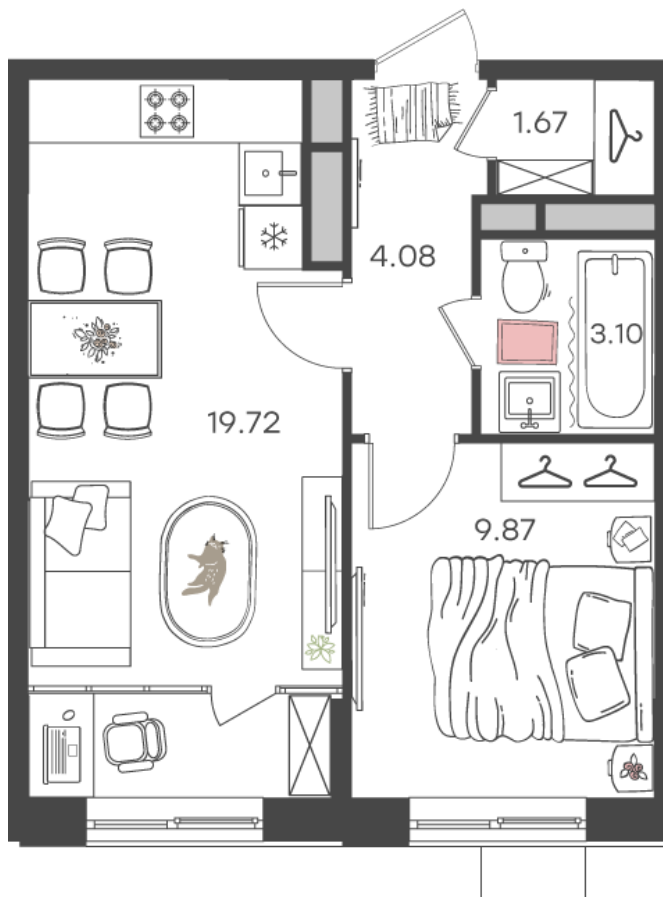

Дом 2 • Этаж 15 • Квартира 195

2-к евро 38.44 м²

✦ С отделкой

Кухня-гостиная ... 19.72 м²

Комната ... 9.87 м²

Санузел ... 3.1 м²

Площадь указана с учетом
коэффициента летних помещений 0,5

5 717 411 ₹

148 736 ₹ за м²

Новая Жизнь

«Новая Жизнь» — это молодой современный микрорайон, созданный для комфортной жизни. Большинство домов первой очереди уже заселены, на первых этажах располагаются супермаркеты, аптеки и другие объекты с необходимой инфраструктурой. На территории расположен крупнейший в городе детский игровой хаб «Пауки», а также детские и спортивные площадки.

**Монолитные
дома**

**Готовая и развитая
инфраструктура**

**Лоджии в
каждой квартире**

**Виды
на р. Свяга**