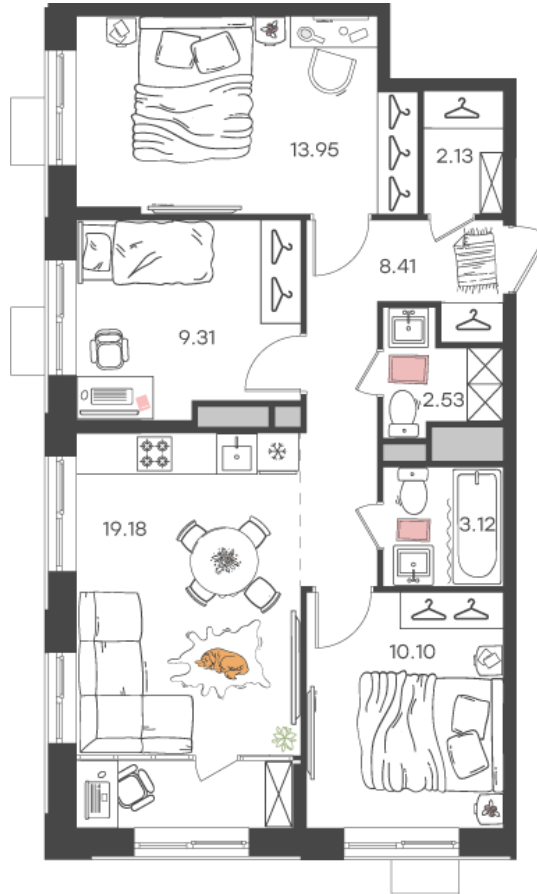

Дом 2 • Этаж 18 • Квартира 238

## 4-к евро 68.73 м<sup>2</sup>

✦ С отделкой

Кухня-гостиная 19.18 м<sup>2</sup>

Комната 10.1 м<sup>2</sup>

Комната 9.31 м<sup>2</sup>

Комната 13.95 м<sup>2</sup>

Санузел 3.12 м<sup>2</sup>

Санузел 2.53 м<sup>2</sup>

Площадь указана с учетом  
коэффициента летних помещений 0,5

**9 581 855 ₹**

139 413 ₹ за м<sup>2</sup>