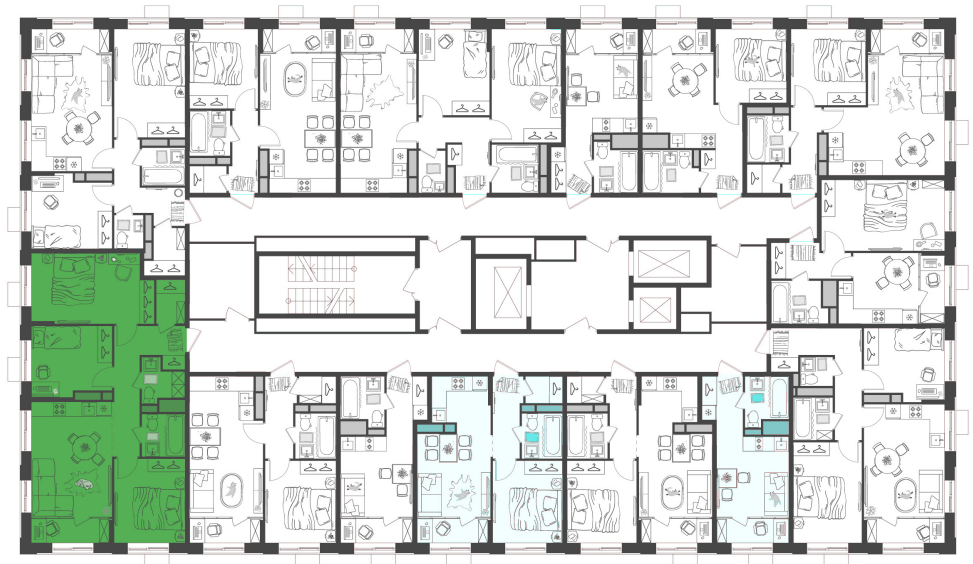

Дом 2 • Этаж 18 • Квартира 238

## 4-к евро 68.73 м<sup>2</sup>

✦ С отделкой

Кухня-гостиная 19.18 м<sup>2</sup>

Комната 10.1 м<sup>2</sup>

Комната 9.31 м<sup>2</sup>

Комната 13.95 м<sup>2</sup>

Санузел 3.12 м<sup>2</sup>

Санузел 2.53 м<sup>2</sup>

Площадь указана с учетом  
коэффициента летних помещений 0,5

**9 581 855 ₹**

139 413 ₹ за м<sup>2</sup>