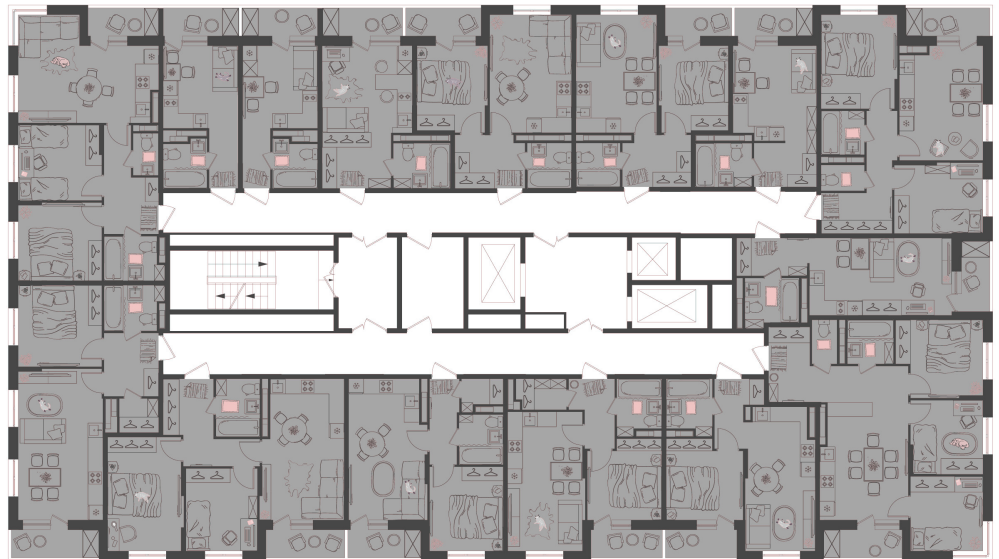

Дом 13 • Этаж 12 • Квартира 148.1

3-к евро 48.9 м²

✦ С отделкой

Площадь указана с учетом
коэффициента летних помещений 0,5

6 611 280 ₺

135 200 ₺ за м²

Новая Жизнь

«Новая Жизнь» — это молодой современный микрорайон, созданный для комфортной жизни. Большинство домов первой очереди уже заселены, на первых этажах располагаются супермаркеты, аптеки и другие объекты с необходимой инфраструктурой. На территории расположен крупнейший в городе детский игровой хаб «Пауки», а также детские и спортивные площадки.