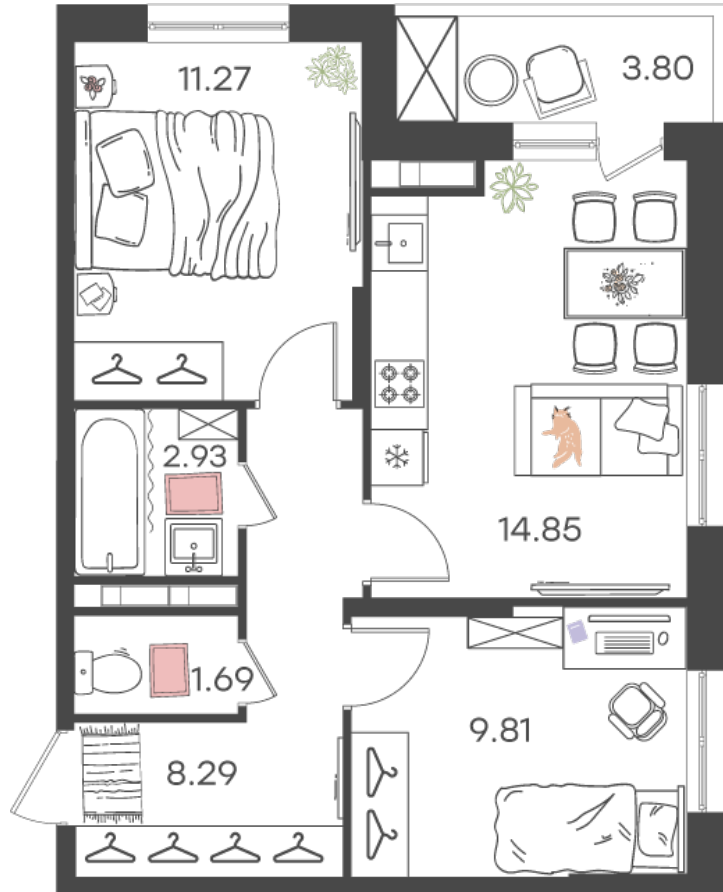

Дом 13 • Этаж 12 • Квартира 148.1

3-к евро 48.9 м²

✦ С отделкой

Площадь указана с учетом
коэффициента летних помещений 0,5

6 611 280 ₺

135 200 ₺ за м²

Новая Жизнь

«Новая Жизнь» — это молодой современный микрорайон, созданный для комфортной жизни. Большинство домов первой очереди уже заселены, на первых этажах располагаются супермаркеты, аптеки и другие объекты с необходимой инфраструктурой. На территории расположен крупнейший в городе детский игровой хаб «Пауки», а также детские и спортивные площадки.