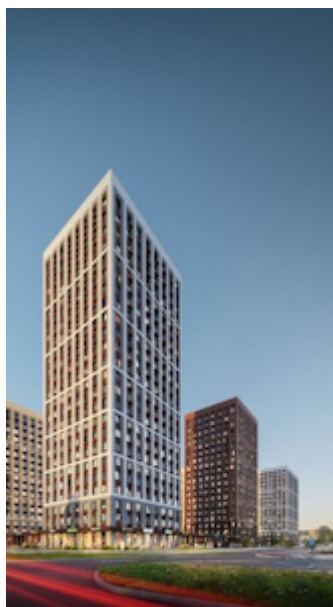

Дом 1 • Этаж 23 • Квартира 540

2-к евро 40.19 м²

✦ С отделкой

Кухня-гостиная ... 17.26 м²

Комната ... 14.61 м²

Санузел ... 3.72 м²

5 196 999 ₹

129 310 ₹ за м²

Новая Наганова

Новая Наганова — город в городе, где всё продумано. Дома с чистовой отделкой и панорамными видами. Закрытая территория с концепцией «зелёный двор»: безопасно и уютно. Для детей — площадки и сад на 140 мест. Для взрослых — лаунджи и пространства для встреч. Двухуровневый паркинг и инфраструктура — всё рядом. Жизнь без компромиссов.