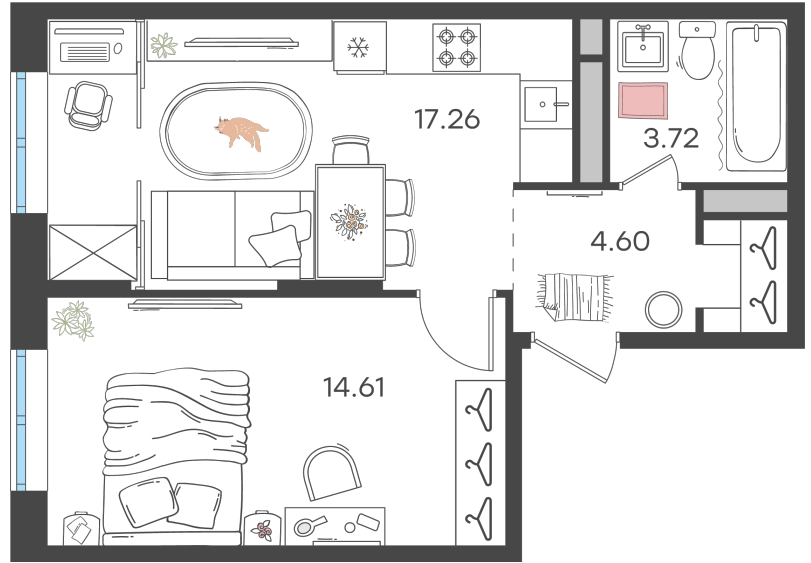

Дом 1 • Этаж 23 • Квартира 540

2-к евро 40.19 м²

🔨 С отделкой

Кухня-гостиная ... 17.26 м²

Комната ... 14.61 м²

Санузел ... 3.72 м²

Площадь указана с учетом
коэффициента летних помещений 0,5

5 196 999 ₹

129 310 ₹ за м²

Новая Наганова

Новая Наганова — город в городе, где всё продумано. Дома с чистовой отделкой и панорамными видами. Закрытая территория с концепцией «зелёный двор»: безопасно и уютно. Для детей — площадки и сад на 140 мест. Для взрослых — лаунджи и пространства для встреч. Двухуровневый паркинг и инфраструктура — всё рядом. Жизнь без компромиссов.

**Монолитно-кирпичные
дома**

**Собственный
детский сад**

Паркинг

**Квартиры
с готовым ремонтом**