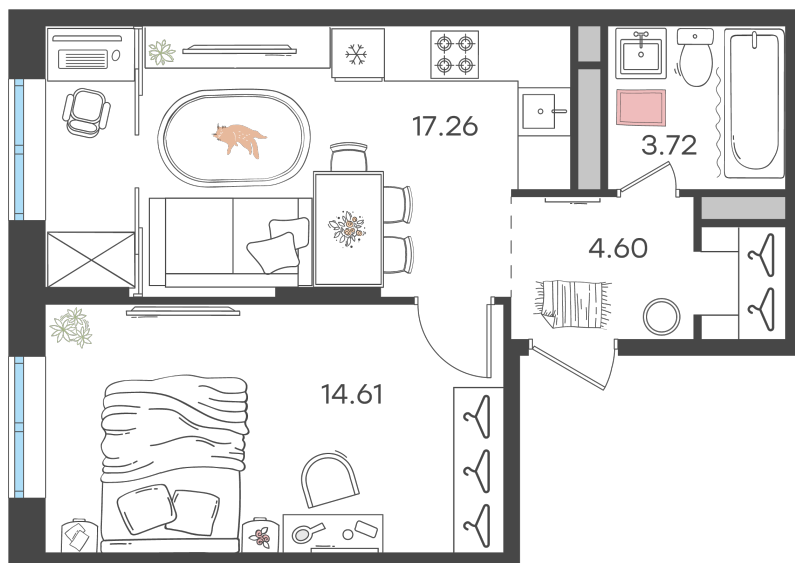

Дом 1 • Этаж 23 • Квартира 540

2-к евро 40.19 м²

✦ С отделкой

Кухня-гостиная ... 17.26 м²

Комната ... 14.61 м²

Санузел ... 3.72 м²

5 196 999 ₹

129 310 ₹ за м²