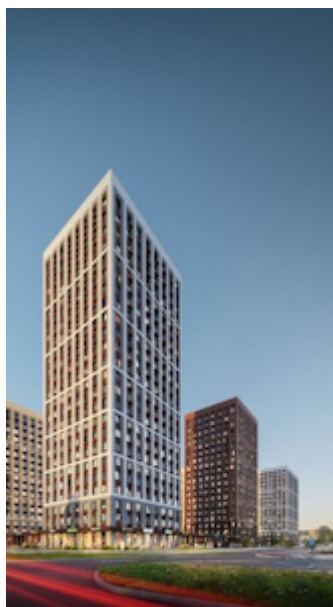

Дом 1 • Этаж 22 • Квартира 521

2-к евро 39.1 м²

✦ С отделкой

Кухня-гостиная 16.65 м²

Комната 14.86 м²

Санузел 3.72 м²

5 134 000 ₹

131 304 ₹ за м²

Новая Наганова

Новая Наганова — город в городе, где всё продумано. Дома с чистовой отделкой и панорамными видами. Закрытая территория с концепцией «зелёный двор»: безопасно и уютно. Для детей — площадки и сад на 140 мест. Для взрослых — лаунджи и пространства для встреч. Двухуровневый паркинг и инфраструктура — всё рядом. Жизнь без компромиссов.