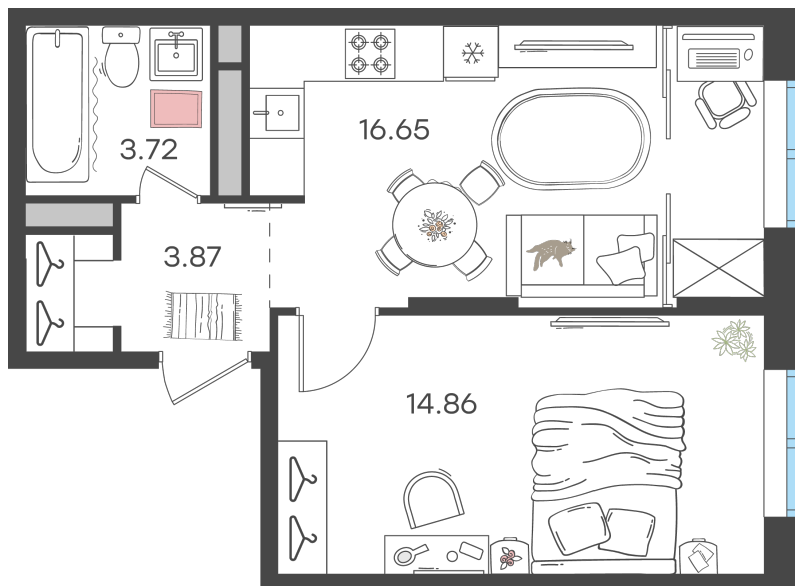

Дом 1 • Этаж 22 • Квартира 521

2-к евро 39.1 м²

✦ С отделкой

Кухня-гостиная 16.65 м²

Комната 14.86 м²

Санузел 3.72 м²

5 134 000 ₹

131 304 ₹ за м²