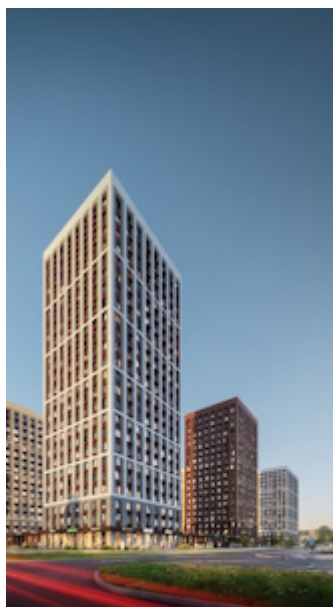

Дом 1 • Этаж 22 • Квартира 516

3-к евро 70.25 м²

✦ С отделкой

Кухня-гостиная ... 17.07 м²

Комната ... 11.44 м²

Комната ... 9.76 м²

Комната ... 14.79 м²

Санузел ... 3.73 м²

Санузел ... 4.43 м²

8 114 000 ₽

115 501 ₽ за м²

Новая Наганова

Новая Наганова — город в городе, где всё продумано. Дома с чистовой отделкой и панорамными видами. Закрытая территория с концепцией «зелёный двор»: безопасно и уютно. Для детей — площадки и сад на 140 мест. Для взрослых — лаунджи и пространства для встреч. Двухуровневый паркинг и инфраструктура — всё рядом. Жизнь без компромиссов.