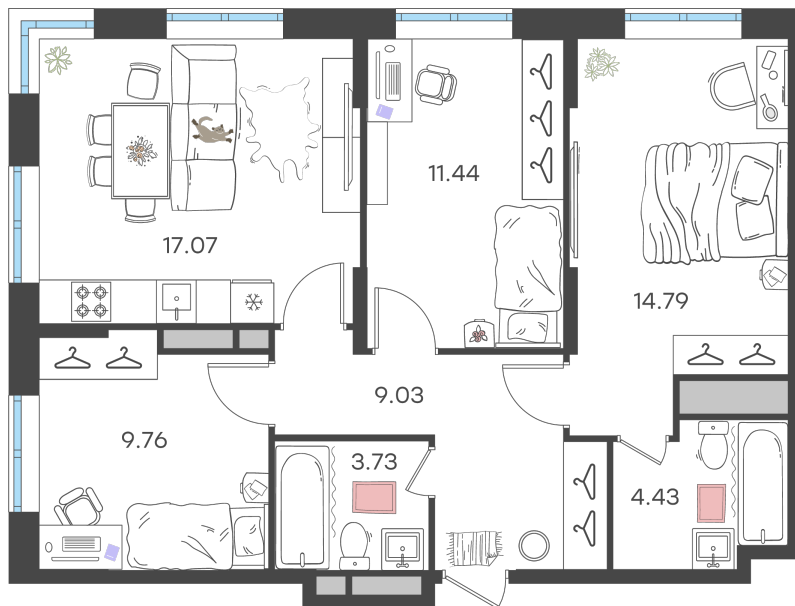

Дом 1 • Этаж 22 • Квартира 516

3-к евро 70.25 м²

✦ С отделкой

Кухня-гостиная ... 17.07 м²

Комната ... 11.44 м²

Комната ... 9.76 м²

Комната ... 14.79 м²

Санузел ... 3.73 м²

Санузел ... 4.43 м²

8 114 000 ₽

115 501 ₽ за м²

Новая Наганова

Новая Наганова — город в городе, где всё продумано. Дома с чистовой отделкой и панорамными видами. Закрытая территория с концепцией «зелёный двор»: безопасно и уютно. Для детей — площадки и сад на 140 мест. Для взрослых — лаунджи и пространства для встреч. Двухуровневый паркинг и инфраструктура — всё рядом. Жизнь без компромиссов.