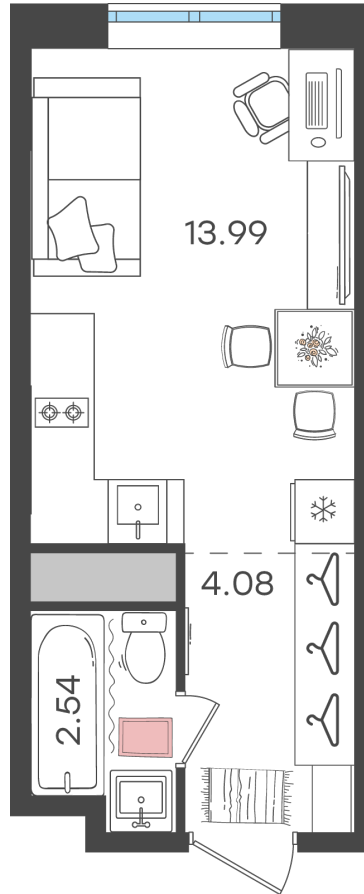

Дом 1 • Этаж 14 • Квартира 413

Студия 20.61 м²

✦ С отделкой

Кухня-гостиная ... 13.99 м²

Комната 2.54 м²

Площадь указана с учетом
коэффициента летних помещений 0,5

2 899 999 ₺

140 708 ₺ за м²