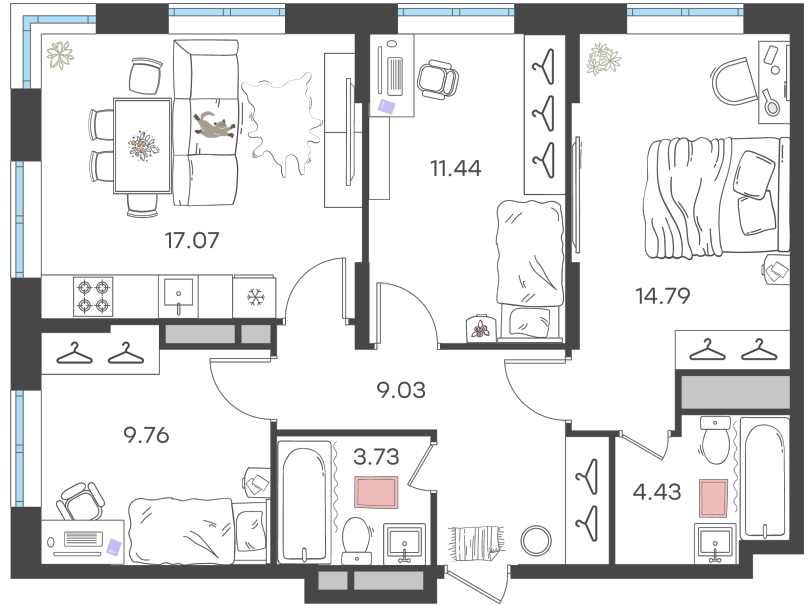

Дом 1 • Этаж 14 • Квартира 412

**3-к евро 70.25 м<sup>2</sup>**

✦ С отделкой

Кухня-гостиная	17.07 м <sup>2</sup>
Комната	11.44 м <sup>2</sup>
Комната	9.76 м <sup>2</sup>
Комната	14.79 м <sup>2</sup>
Санузел	3.73 м <sup>2</sup>
Санузел	4.43 м <sup>2</sup>

Площадь указана с учетом коэффициента летних помещений 0,5

**7 988 000 ₹**

113 708 ₹ за м<sup>2</sup>