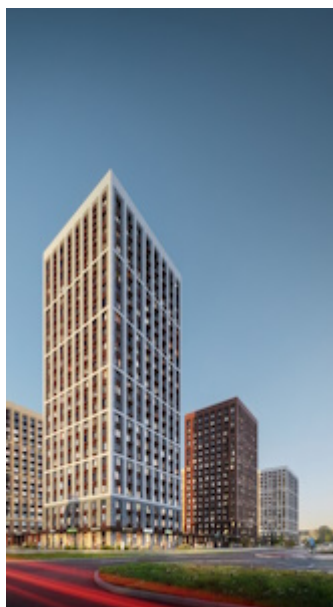

131 419 ₹ за м²

Новая Наганова

Новая Наганова — город в городе, где всё продумано. Дома с чистовой отделкой и панорамными видами. Закрытая территория с концепцией «зелёный двор»: безопасно и уютно. Для детей — площадки и сад на 140 мест. Для взрослых — лаунджи и пространства для встреч. Двухуровневый паркинг и инфраструктура — всё рядом. Жизнь без компромиссов.