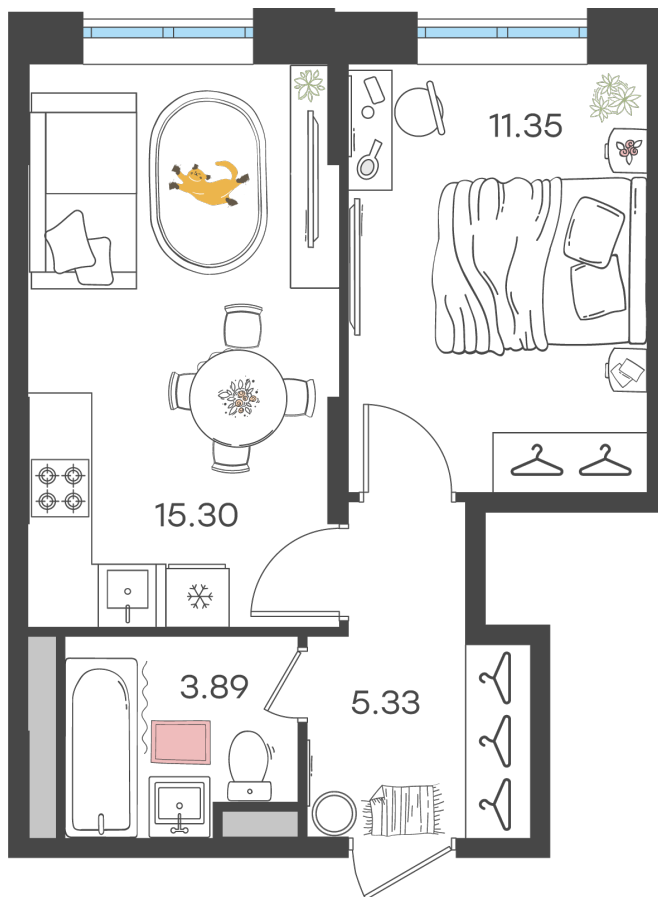

Дом 1 • Этаж 11 • Квартира 374

2-к евро 35.87 м²

✦ С отделкой

Кухня-гостиная 15.3 м²

Комната 11.35 м²

Санузел 3.89 м²

Площадь указана с учетом
коэффициента летних помещений 0,5

4 713 999 ₹

131 419 ₹ за м²

Новая Наганова

Новая Наганова — город в городе, где всё продумано. Дома с чистовой отделкой и панорамными видами. Закрытая территория с концепцией «зелёный двор»: безопасно и уютно. Для детей — площадки и сад на 140 мест. Для взрослых — лаунджи и пространства для встреч. Двухуровневый паркинг и инфраструктура — всё рядом. Жизнь без компромиссов.

Монолитно-кирпичные дома

Собственный детский сад

Паркинг

Квартиры с готовым ремонтом