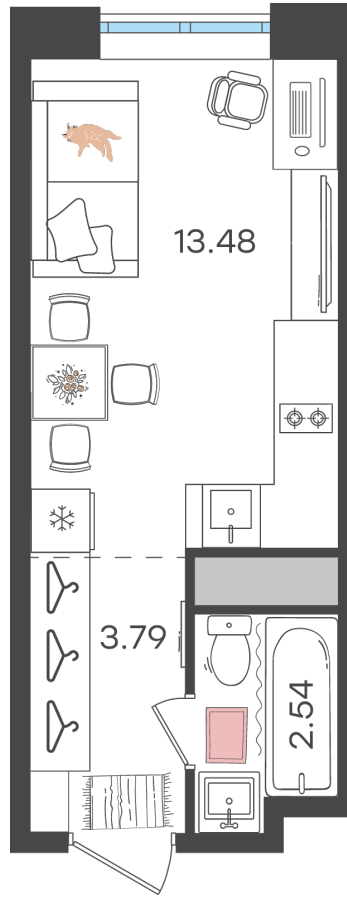

Дом 1 • Этаж 10 • Квартира 358

Студия 19.81 м²

✦ С отделкой

Кухня-гостиная 13.48 м²

Санузел 2.54 м²

2 780 000 ₹

140 333 ₹ за м²

Новая Наганова