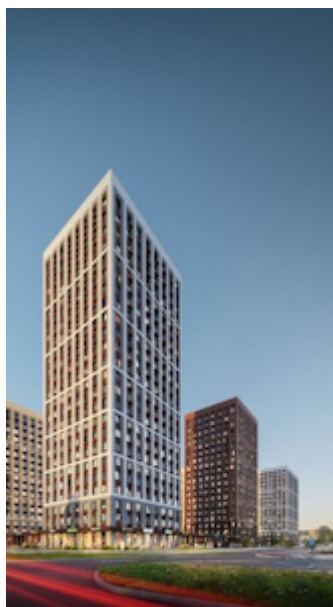

Новая Наганова

Новая Наганова — город в городе, где всё продумано. Дома с чистовой отделкой и панорамными видами. Закрытая территория с концепцией «зелёный двор»: безопасно и уютно. Для детей — площадки и сад на 140 мест. Для взрослых — лаунджи и пространства для встреч. Двухуровневый паркинг и инфраструктура — всё рядом. Жизнь без компромиссов.