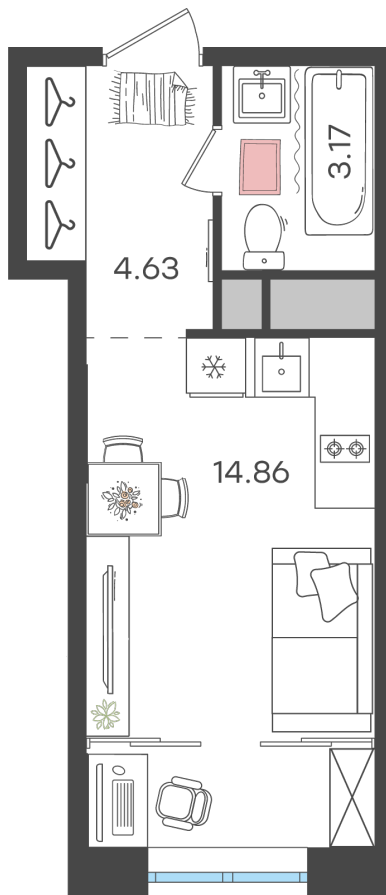

Дом 1 • Этаж 7 • Квартира 324

Студия 22.66 м²

✦ С отделкой

Кухня-гостиная 14.86 м²

Санузел 3.17 м²

Площадь указана с учетом
коэффициента летних помещений 0,5

3 079 999 ₺

135 922 ₺ за м²