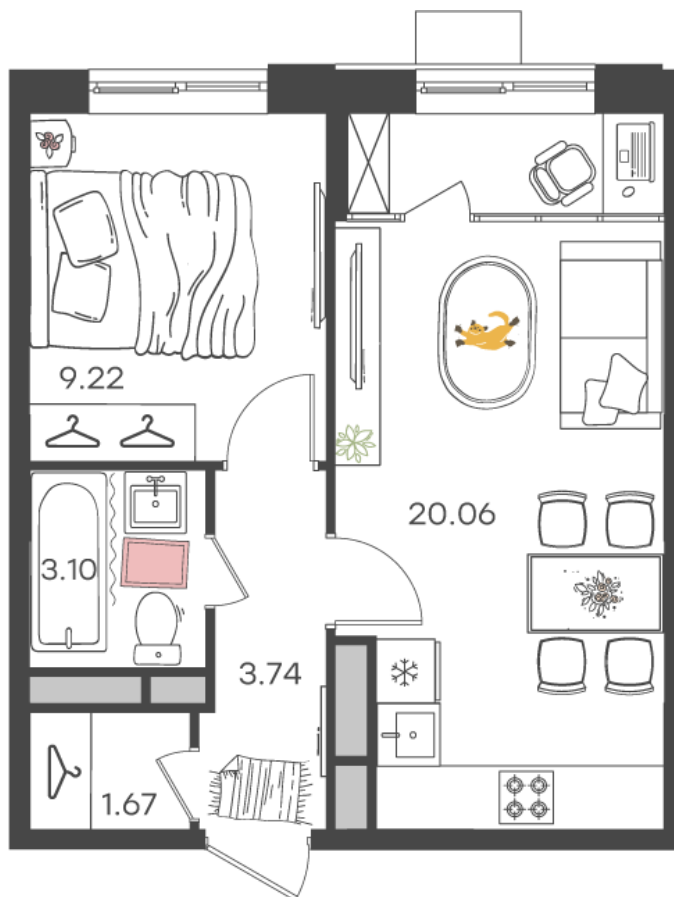

Дом 1 • Этаж 12 • Квартира 142

**2-к евро 37.79 м<sup>2</sup>**

✦ С отделкой

Кухня-гостиная ... 20.06 м<sup>2</sup>

Комната ... 9.22 м<sup>2</sup>

Санузел ... 3.1 м<sup>2</sup>

**4 572 778 ₽**

121 005 ₽ за м<sup>2</sup>