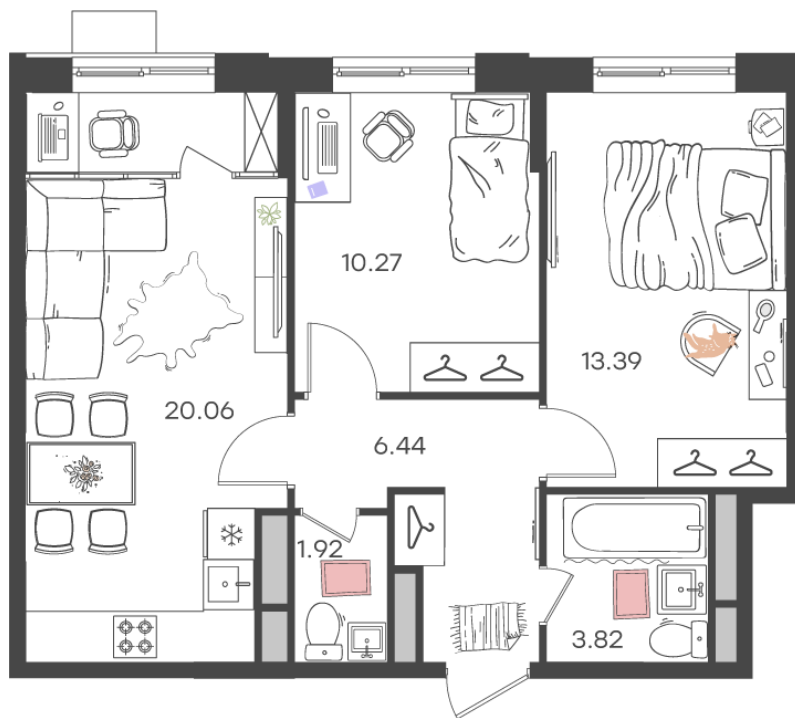

Дом 1 • Этаж 15 • Квартира 185

3-к евро 55.9 м²

✦ С отделкой

Кухня-гостиная ... 20.06 м²

Комната ... 10.27 м²

Комната ... 13.39 м²

Санузел ... 3.82 м²

Санузел ... 1.92 м²

Площадь указана с учетом
коэффициента летних помещений 0,5

6 819 800 ₽

122 000 ₽ за м²

Новая Жизнь

«Новая Жизнь» — это молодой современный микрорайон, созданный для комфортной жизни. Большинство домов первой очереди уже заселены, на первых этажах располагаются супермаркеты, аптеки и другие объекты с необходимой инфраструктурой. На территории расположен крупнейший в городе детский игровой хаб «Пауки», а также детские и спортивные площадки.

Монолитные
дома

Готовая и развитая
инфраструктура

Лоджии в
каждой квартире

Виды
на р. Свяга