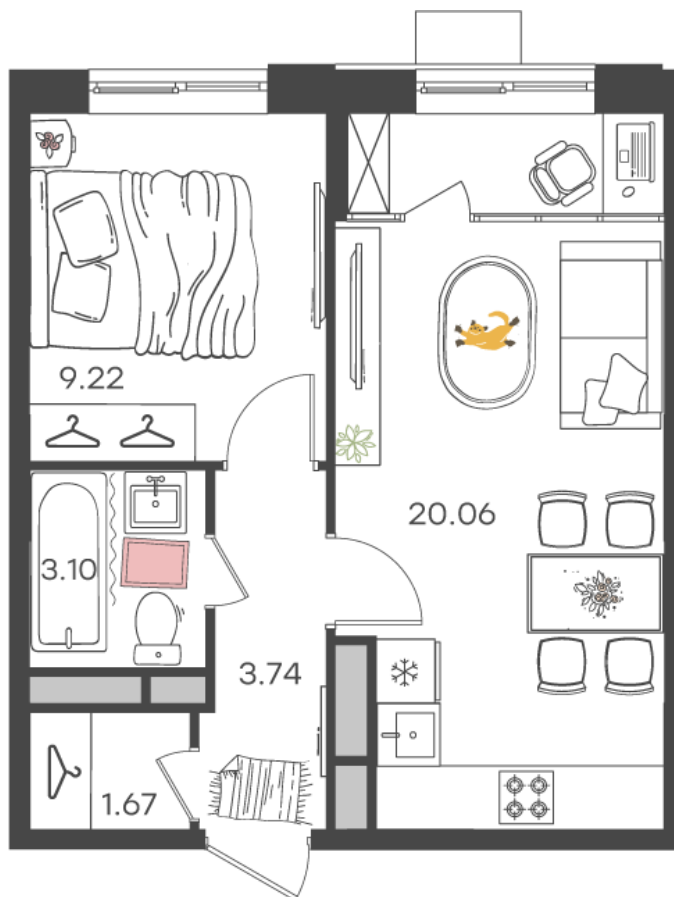

Дом 1 • Этаж 24 • Квартира 310

2-к евро 37.79 м²

✦ С отделкой

Кухня-гостиная ... 20.06 м²

Комната ... 9.22 м²

Санузел ... 3.1 м²

Площадь указана с учетом
коэффициента летних помещений 0,5

4 572 778 ₺

121 005 ₺ за м²

Новая Жизнь

«Новая Жизнь» — это молодой современный микрорайон, созданный для комфортной жизни. Большинство домов первой очереди уже заселены, на первых этажах располагаются супермаркеты, аптеки и другие объекты с необходимой инфраструктурой. На территории расположен крупнейший в городе детский игровой хаб «Пауки», а также детские и спортивные площадки.

**Монолитные
дома**

**Готовая и развитая
инфраструктура**

**Лоджии в
каждой квартире**

**Виды
на р. Свяга**