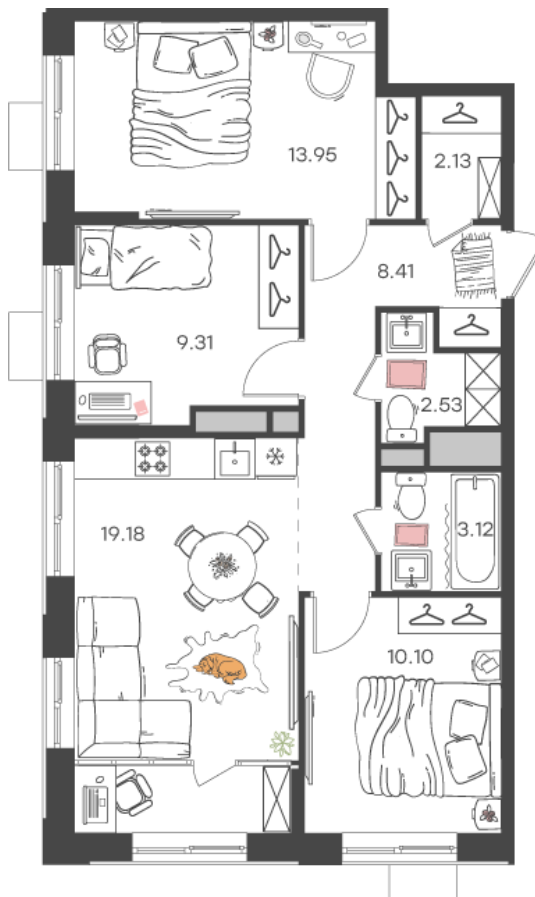

Дом 1 • Этаж 23 • Квартира 308

4-к евро 68.73 м²

✦ С отделкой

Кухня-гостиная 19.18 м²

Комната 10.1 м²

Комната 9.31 м²

Комната 13.95 м²

Санузел 3.12 м²

Санузел 2.53 м²

Площадь указана с учетом
коэффициента летних помещений 0,5

8 247 600 ₹

120 000 ₹ за м²

Новая Жизнь

«Новая Жизнь» — это молодой современный микрорайон, созданный для комфортной жизни. Большинство домов первой очереди уже заселены, на первых этажах располагаются супермаркеты, аптеки и другие объекты с необходимой инфраструктурой. На территории расположен крупнейший в городе детский игровой хаб «Пауки», а также детские и спортивные площадки.

Монолитные
дома

Готовая и развитая
инфраструктура

Лоджии в
каждой квартире

Виды
на р. Свяга