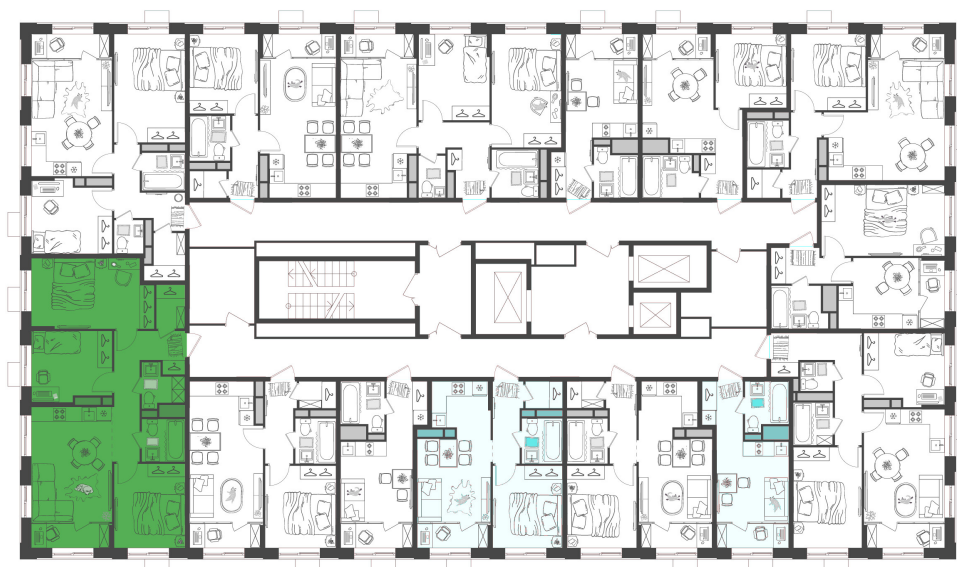

Дом 1 • Этаж 23 • Квартира 308

4-к евро 68.73 м²

✦ С отделкой

Кухня-гостиная 19.18 м²

Комната 10.1 м²

Комната 9.31 м²

Комната 13.95 м²

Санузел 3.12 м²

Санузел 2.53 м²

Площадь указана с учетом
коэффициента летних помещений 0,5

8 247 600 ₹

120 000 ₹ за м²

Новая Жизнь

«Новая Жизнь» — это молодой современный микрорайон, созданный для комфортной жизни. Большинство домов первой очереди уже заселены, на первых этажах располагаются супермаркеты, аптеки и другие объекты с необходимой инфраструктурой. На территории расположен крупнейший в городе детский игровой хаб «Пауки», а также детские и спортивные площадки.

Монолитные
дома

Готовая и развитая
инфраструктура

Лоджии в
каждой квартире

Виды
на р. Свяга