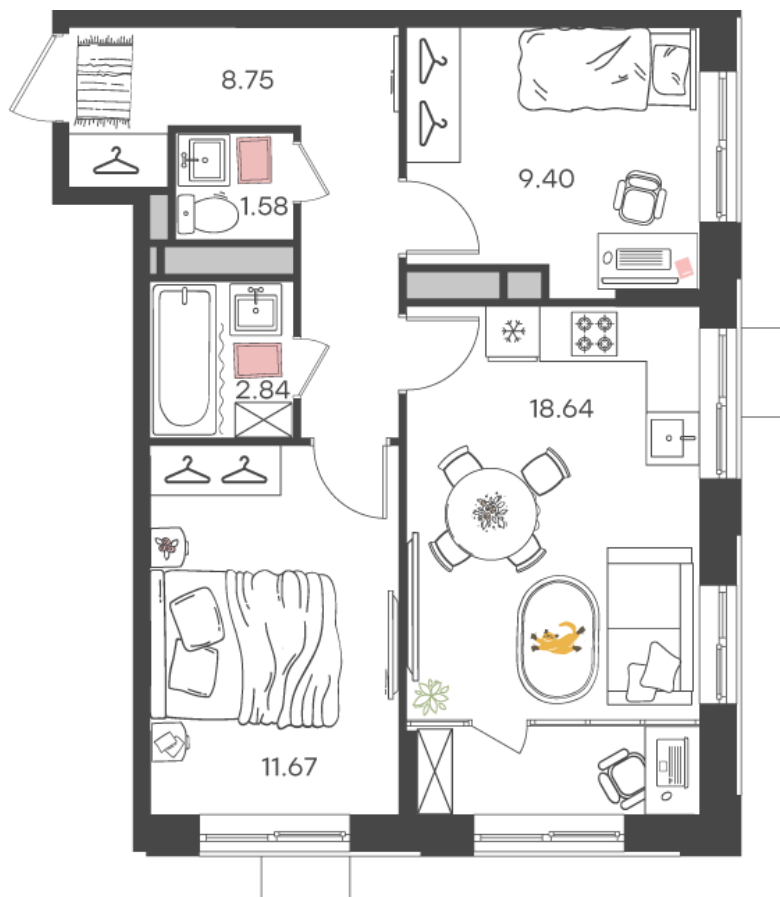

Дом 1 • Этаж 22 • Квартира 288

3-к евро 52.88 м²

✦ С отделкой

Кухня-гостиная ... 18.64 м²

Комната ... 11.67 м²

Комната ... 9.4 м²

Санузел ... 2.84 м²

Санузел ... 1.58 м²

Площадь указана с учетом
коэффициента летних помещений 0,5

6 292 720 Р

119 000 Р за м²

Новая Жизнь

«Новая Жизнь» — это молодой современный микрорайон, созданный для комфортной жизни. Большинство домов первой очереди уже заселены, на первых этажах располагаются супермаркеты, аптеки и другие объекты с необходимой инфраструктурой. На территории расположен крупнейший в городе детский игровой хаб «Пауки», а также детские и спортивные площадки.