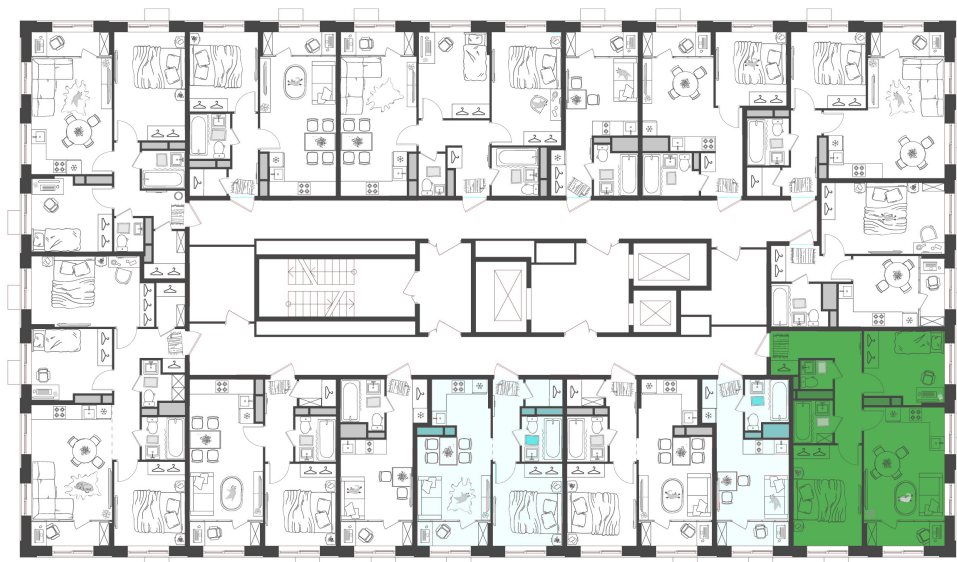

Дом 1 • Этаж 22 • Квартира 288

3-к евро 52.88 м²

✦ С отделкой

Кухня-гостиная ... 18.64 м²

Комната ... 11.67 м²

Комната ... 9.4 м²

Санузел ... 2.84 м²

Санузел ... 1.58 м²

Площадь указана с учетом
коэффициента летних помещений 0,5

6 292 720 Р

119 000 Р за м²

Новая Жизнь

«Новая Жизнь» — это молодой современный микрорайон, созданный для комфортной жизни. Большинство домов первой очереди уже заселены, на первых этажах располагаются супермаркеты, аптеки и другие объекты с необходимой инфраструктурой. На территории расположен крупнейший в городе детский игровой хаб «Пауки», а также детские и спортивные площадки.